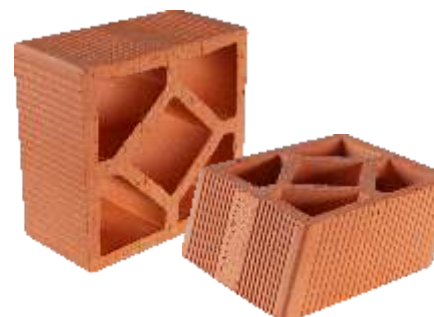

Observação: Estes produtos são indicados para uso industrial, porém também podem ser utilizados em outros tipos de construção.

■ Tijolo de 6 furos

Tamanho	Utilização	Peso
11,5 x 9 x 24 cm (L X A X C)	40un/m ²	2kg
Ref.: 7898969778008		

■ Tijolo de 6 furos

Tamanho	Utilização	Peso
14 x 9 x 24 cm (L X A X C)	40un/m ²	2,350kg
Ref.: 7898996061555		

■ Elemento Vazado Reto

Tamanho	Utilização	Peso
17 x 17 x 9 cm (L X A X C)	31un/m ²	1,800kg
Ref.: 7898996061531		

■ Elemento Vazado Diagonal

Tamanho	Utilização	Peso
17 x 17 x 9 cm (L X A X C)	30un/m ²	1,800kg
Ref.: 7898996061548		

Nossos produtos para **construções residenciais** são a melhor escolha para projetos com tijolo aparente. Dentro das nossas diversas opções de escolha você encontra alta durabilidade, resistência, isolamento térmico de qualidade e um excelente custo-benefício.