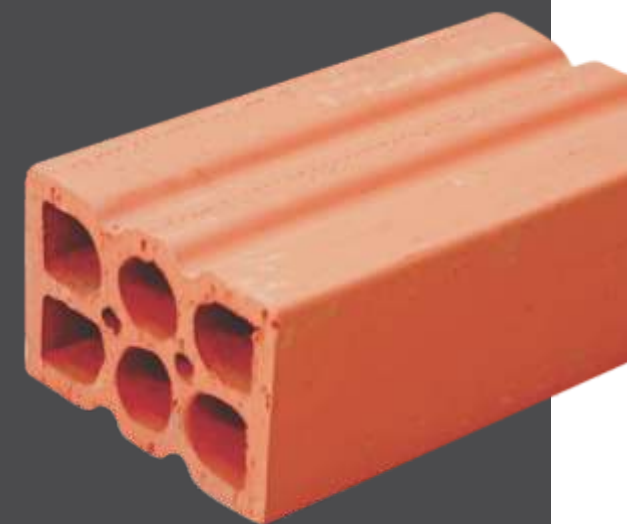

Qualidade Garantida

NOSSA QUALIFICAÇÃO:

Normatização pelo INMETRO.

Nível de Absorção Ideal.

Alta Resistência.

Matéria Prima de Qualidade.

Nossa empresa possui jazida própria, realizando 100% da extração da matéria prima utilizada no processo de produção dos produtos.

Assim conseguimos manter ao longo dos nossos 55 anos de história um rigoroso controle de qualidade e a garantia da entrega de produtos com excelência.

Somos a olaria de tijolos aparentes mais recomendados por quem entende do assunto.