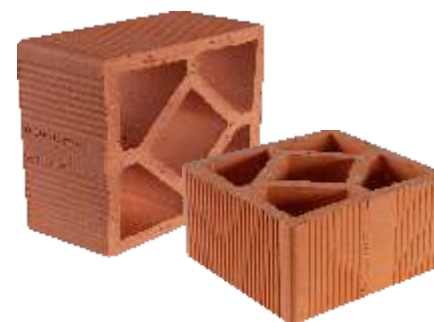

Observação: Estes produtos são indicados para uso industrial, porém também podem ser utilizados em outros tipos de construção.

■ Tijolo de 6 furos

Tamanho	Utilização	Peso
11,5 x 9 x 24 cm (L X A X C)	40un/m ²	2kg
Ref.: 7898969778008		

■ Tijolo de 6 furos

Tamanho	Utilização	Peso
14 x 9 x 24 cm (L X A X C)	40un/m ²	2,350kg
Ref.: 7898996061555		

■ Elemento Vazado Reto

Tamanho	Utilização	Peso
17 x 17 x 9 cm (L X A X C)	31un/m ²	1,800kg
Ref.: 7898996061531		

■ Elemento Vazado Diagonal

Tamanho	Utilização	Peso
17 x 17 x 9 cm (L X A X C)	30un/m ²	1,800kg
Ref.: 7898996061548		

Nossos produtos para **construções residenciais** são a melhor escolha para projetos com tijolo aparente. Dentro das nossas diversas opções de escolha você encontra alta durabilidade, resistência, isolamento térmico de qualidade e um excelente custo-benefício.